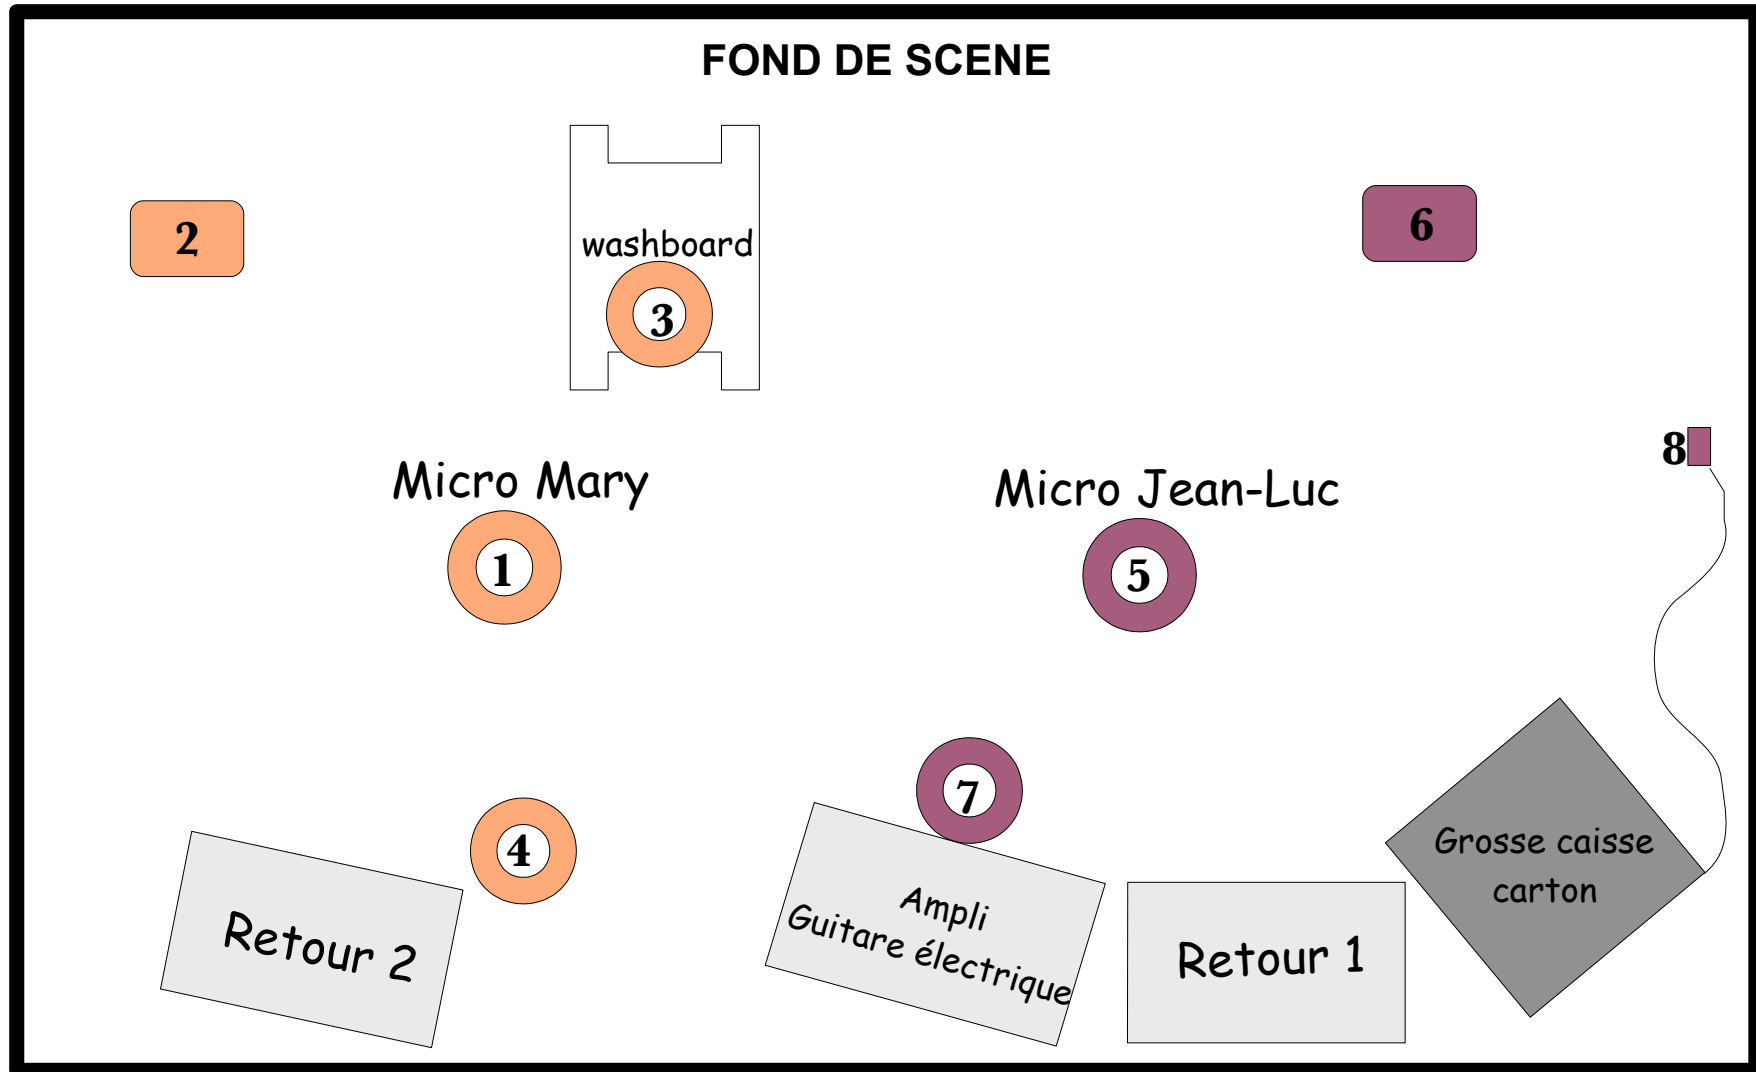

Plan de scène Hoboes (duo)

= **micro**

= **XLR**

= **Boitier de direct**

Contact Hoboes :
02 98 58 42 18