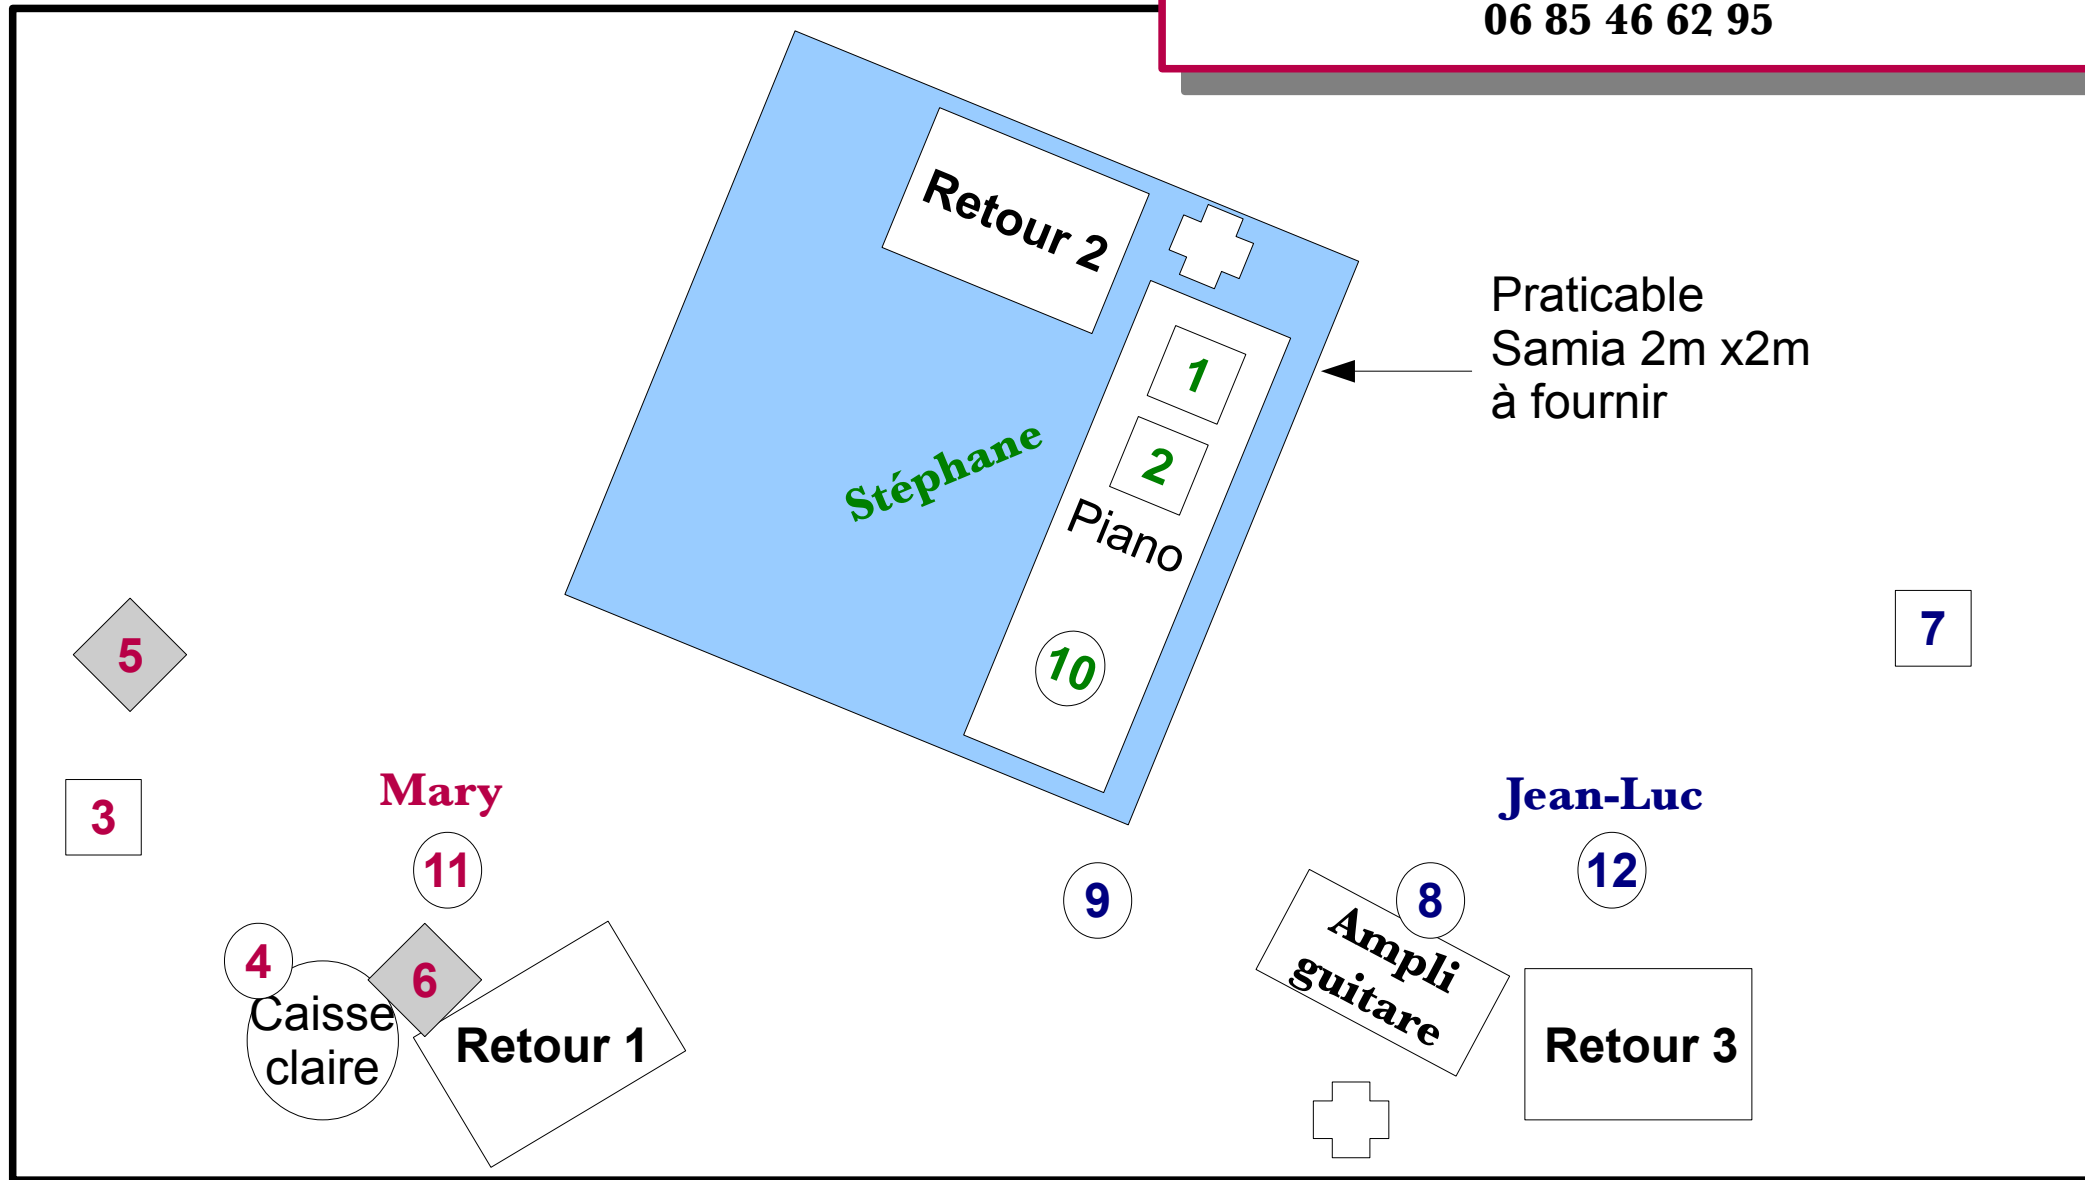

Plan de scène Mary-Lou (trio)

Contacts :
02 98 58 42 18 - contactmarylou@orange.fr
06 85 46 62 95

○ = micro □ = DI ◇ = XLR à prévoir ⊕ = alimentation