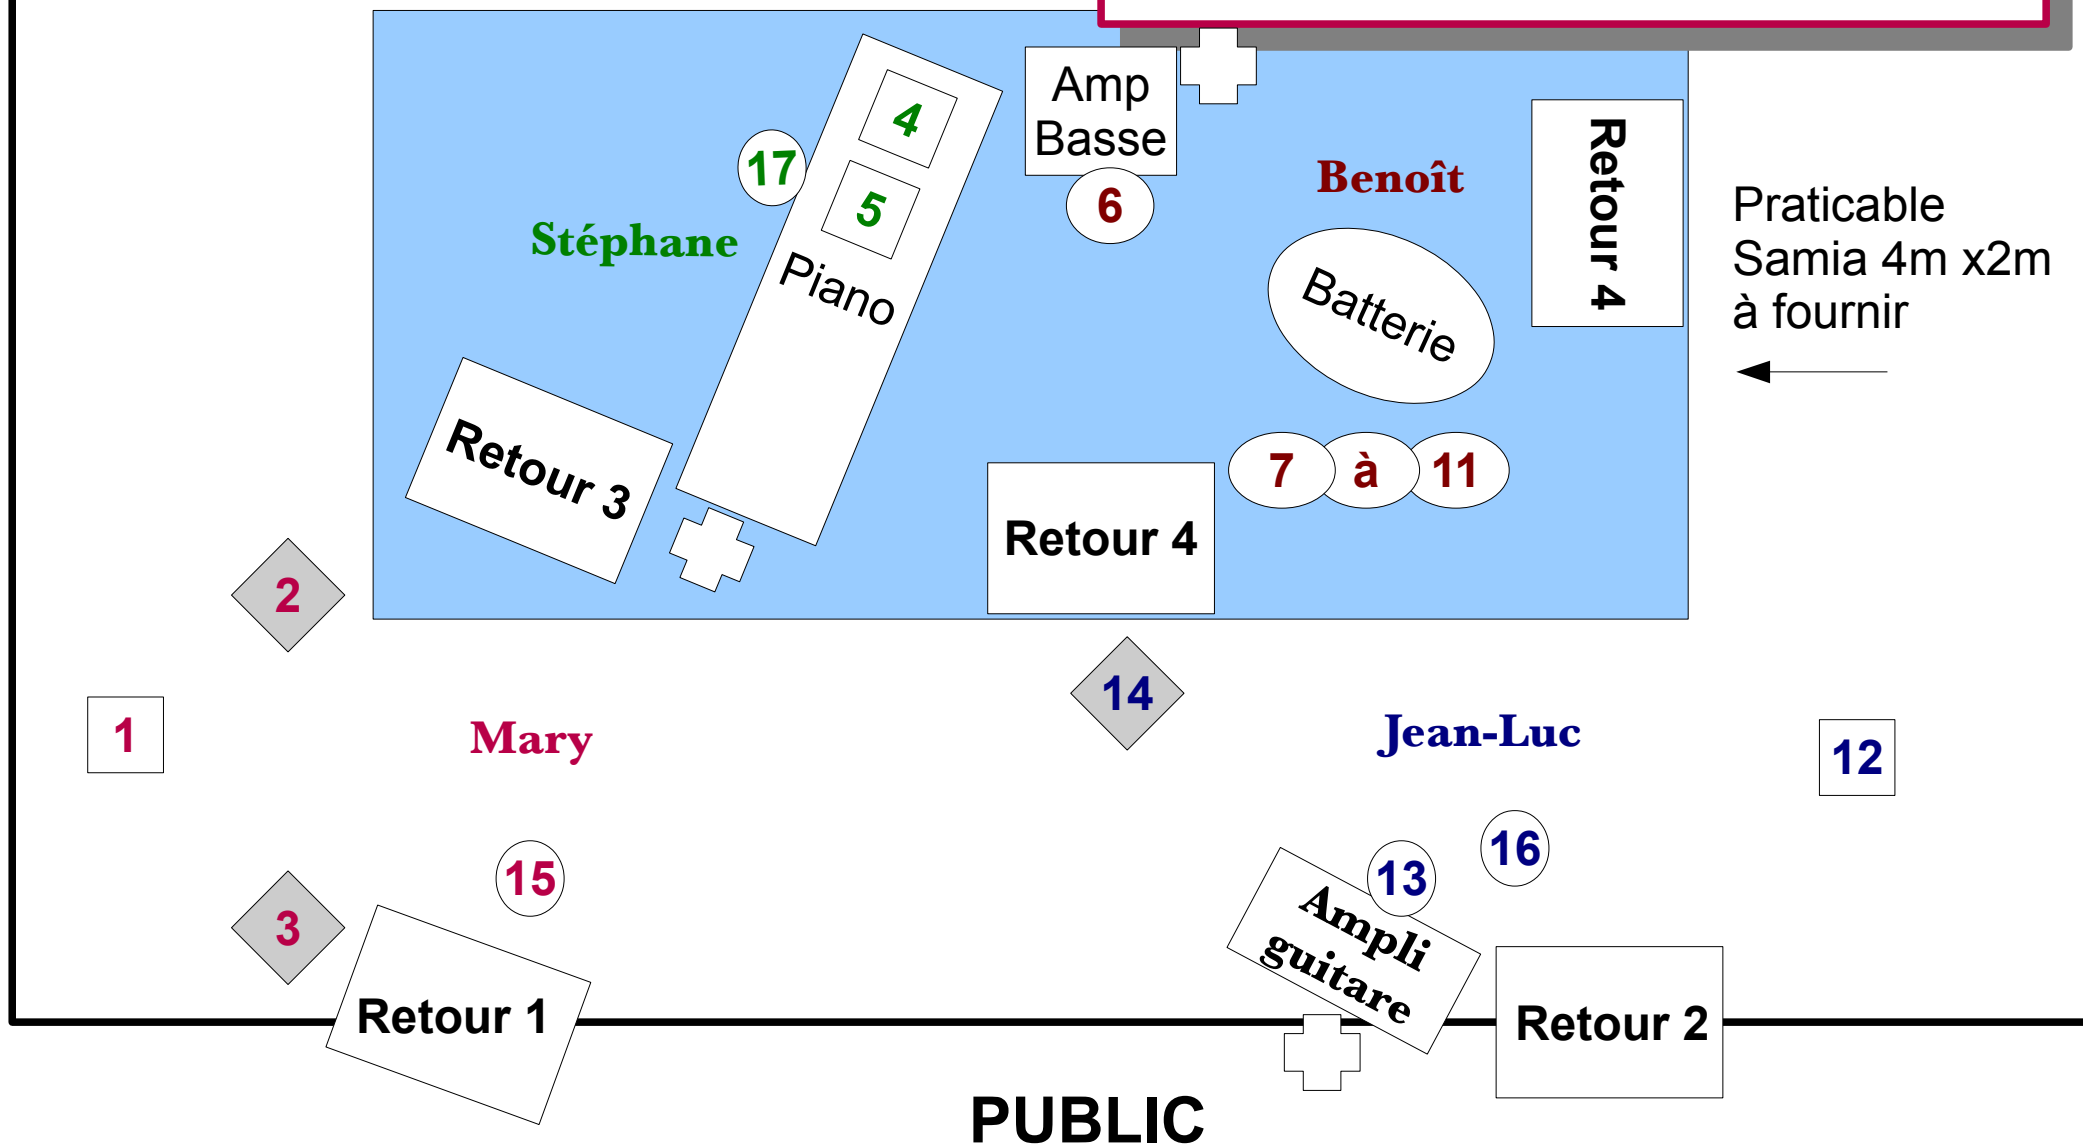

# Plan de scène Mary-Lou (quatuor)

Contacts :  
02 98 58 42 18 - [contactmarylou@orange.fr](mailto:contactmarylou@orange.fr)  
06 85 46 62 95

○ = micro   □ = DI   ◇ = XLR à prévoir   ⊕ = alimentation électrique