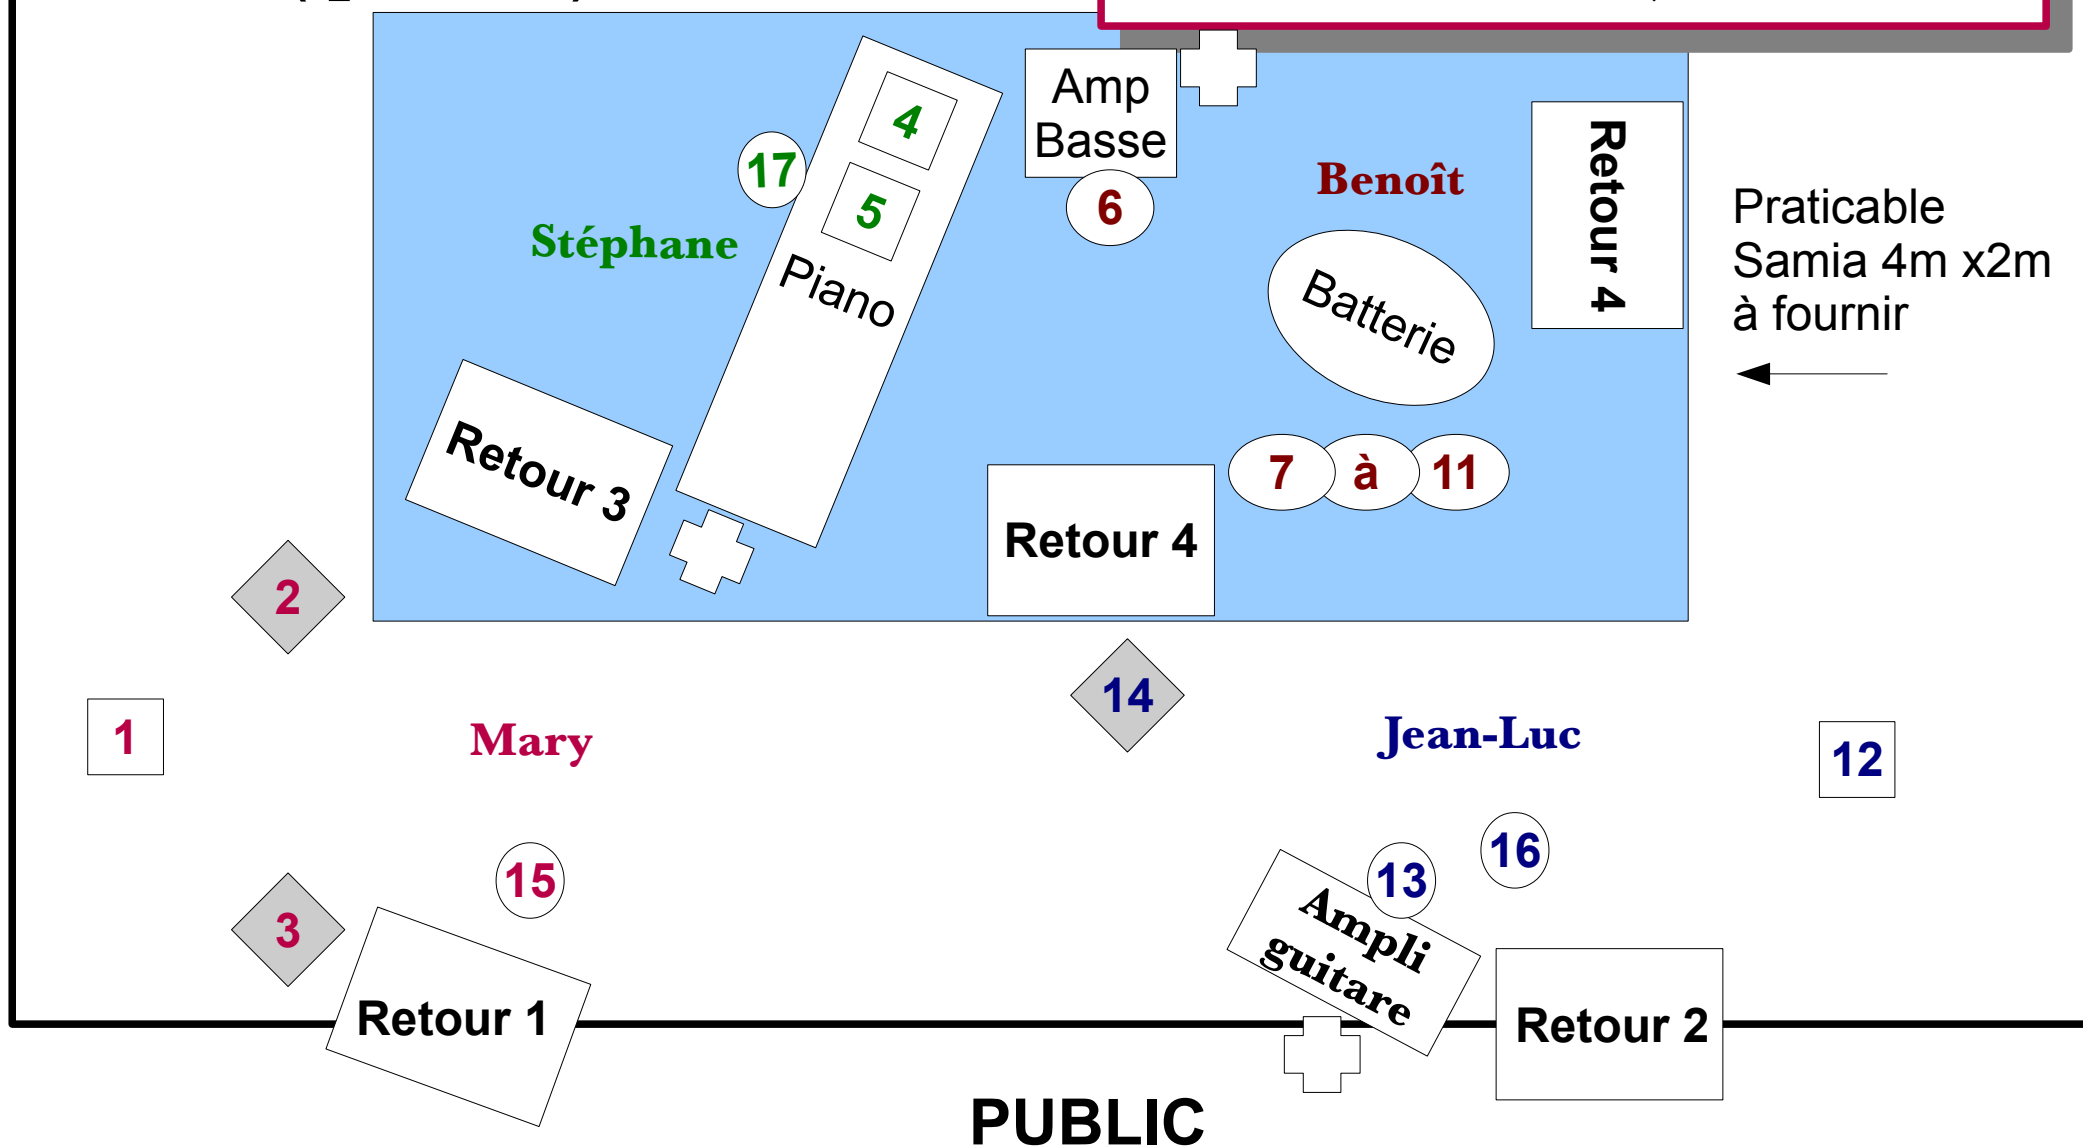

Plan de scène Mary-Lou (quatuor)

Contacts :
02 98 58 42 18 - contactmarylou@orange.fr
06 85 46 62 95

○ = micro □ = DI ◇ = XLR à prévoir ⊕ = alimentation électrique